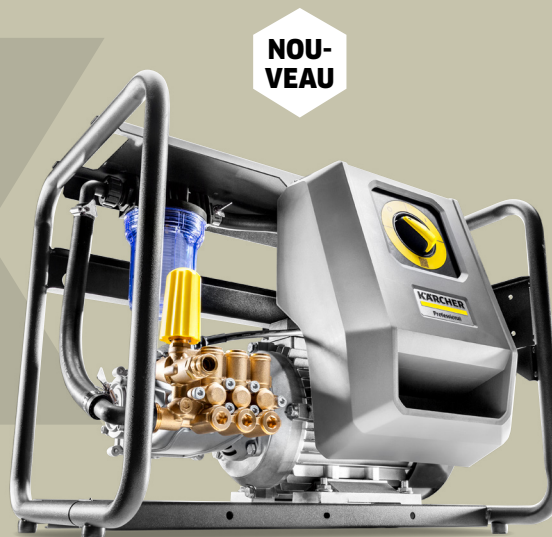

N° d'art. 1.367-903.0

La classe moyenne Classic à eau froide – robuste et polyvalente, avec châssis en acier

Moteur 4 pôles à faible vitesse, pompe à vilebrequin pour une longue durée de vie et un entretien réduit

2799.- CHF 3159.-

400V / 8000 W
Pression de service 50-210 bars
Pression max. 250 bars
Débit 500-1000l/h

Nettoyeur haute pression à eau froide stationnaire

HD 9/18-4 M ST Classic

N° d'art. 1.367-933.0

La classe super Classic à eau froide stationnaire – simple, robuste et puissante

Grande pompe à vilebrequin, grand filtre à eau, châssis robuste en acier – votre partenaire pour une utilisation continue

1699.- CHF 1899.-

400V / 6500 W
Pression de service 35-180 bars
Pression max. 240 bar
Débit 500-900l/h